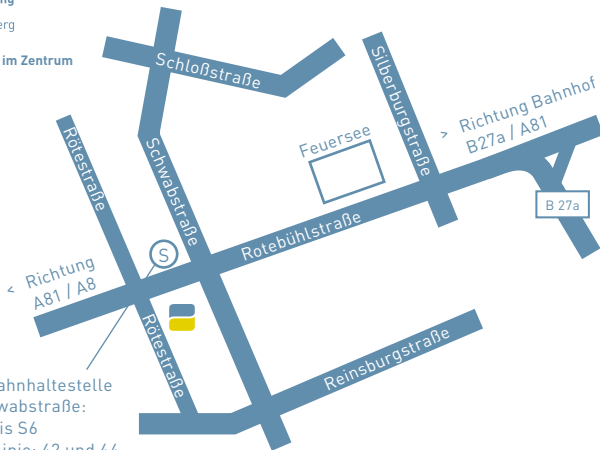

Deutsche
Rentenversicherung

Baden-Württemberg

Stuttgart Service im Zentrum

S-Bahnhaltestelle
Schwabstraße:
S1 bis S6
Buslinie: 42 und 44