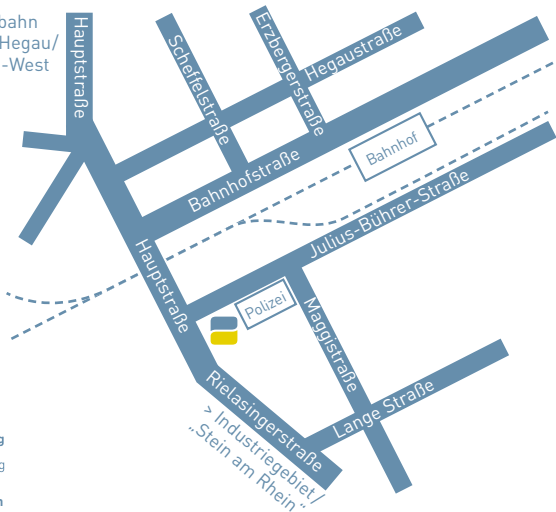

< Autobahn
Kreuz Hegau/
Singen-West

 Deutsche
Rentenversicherung
Baden-Württemberg

Außenstelle Singen